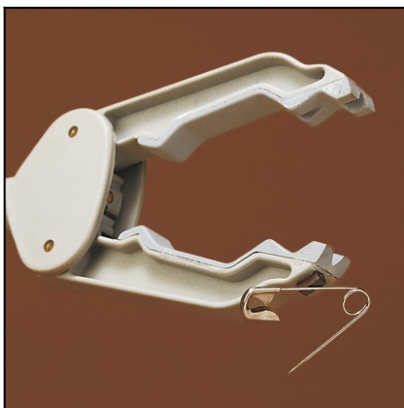

# Pinzas 'Profi-reacher'

H806..

<https://www.ayudasdinamicas.com/pinzas-profi-reacher/>

## Descripción

Un accesorio absolutamente necesario para una mayor independencia. Probablemente la pinza más funcional y práctica del mercado ya que actúan ambas mordazas simultáneamente y esto permite una gran precisión para alcanzar objetos sin necesidad de agacharse o de encaramarse. El puño de diseño ergonómico permite accionar la pinza con todos los dedos y requiere un esfuerzo y recorrido mínimos.

- La pinza tiene un imán en la punta para recuperar horquillas o alfileres.

**Ayudas Dinámicas®**

Productos para una mayor independencia

- La cabeza gira 360º y permite un fácil acceso sin tener que girar la muñeca.