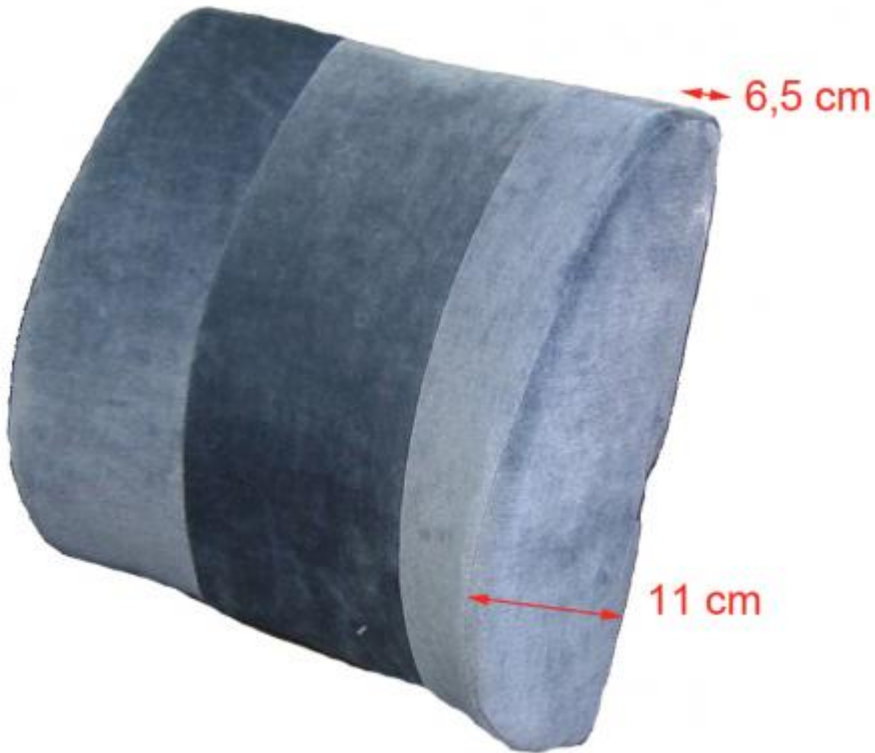

### Descripción

Cómodo y agradable al tacto, este respaldo de espuma viscoelástica, sensible a la temperatura, se adapta a la forma de la zona lumbar proporcionando una sensación de bienestar y ayuda a mantener la curva natural de la columna vertebral. Previene el dolor de espalda al propiciar una postura correcta y es muy apropiado para aquellos que permanecen largo tiempo sentados en el coche, la oficina o en casa. Medidas 37 cm x 34 cm.

### Tabla de medidas y modelos

MODELO	H4115
MEDIDAS	37 X 34 cm